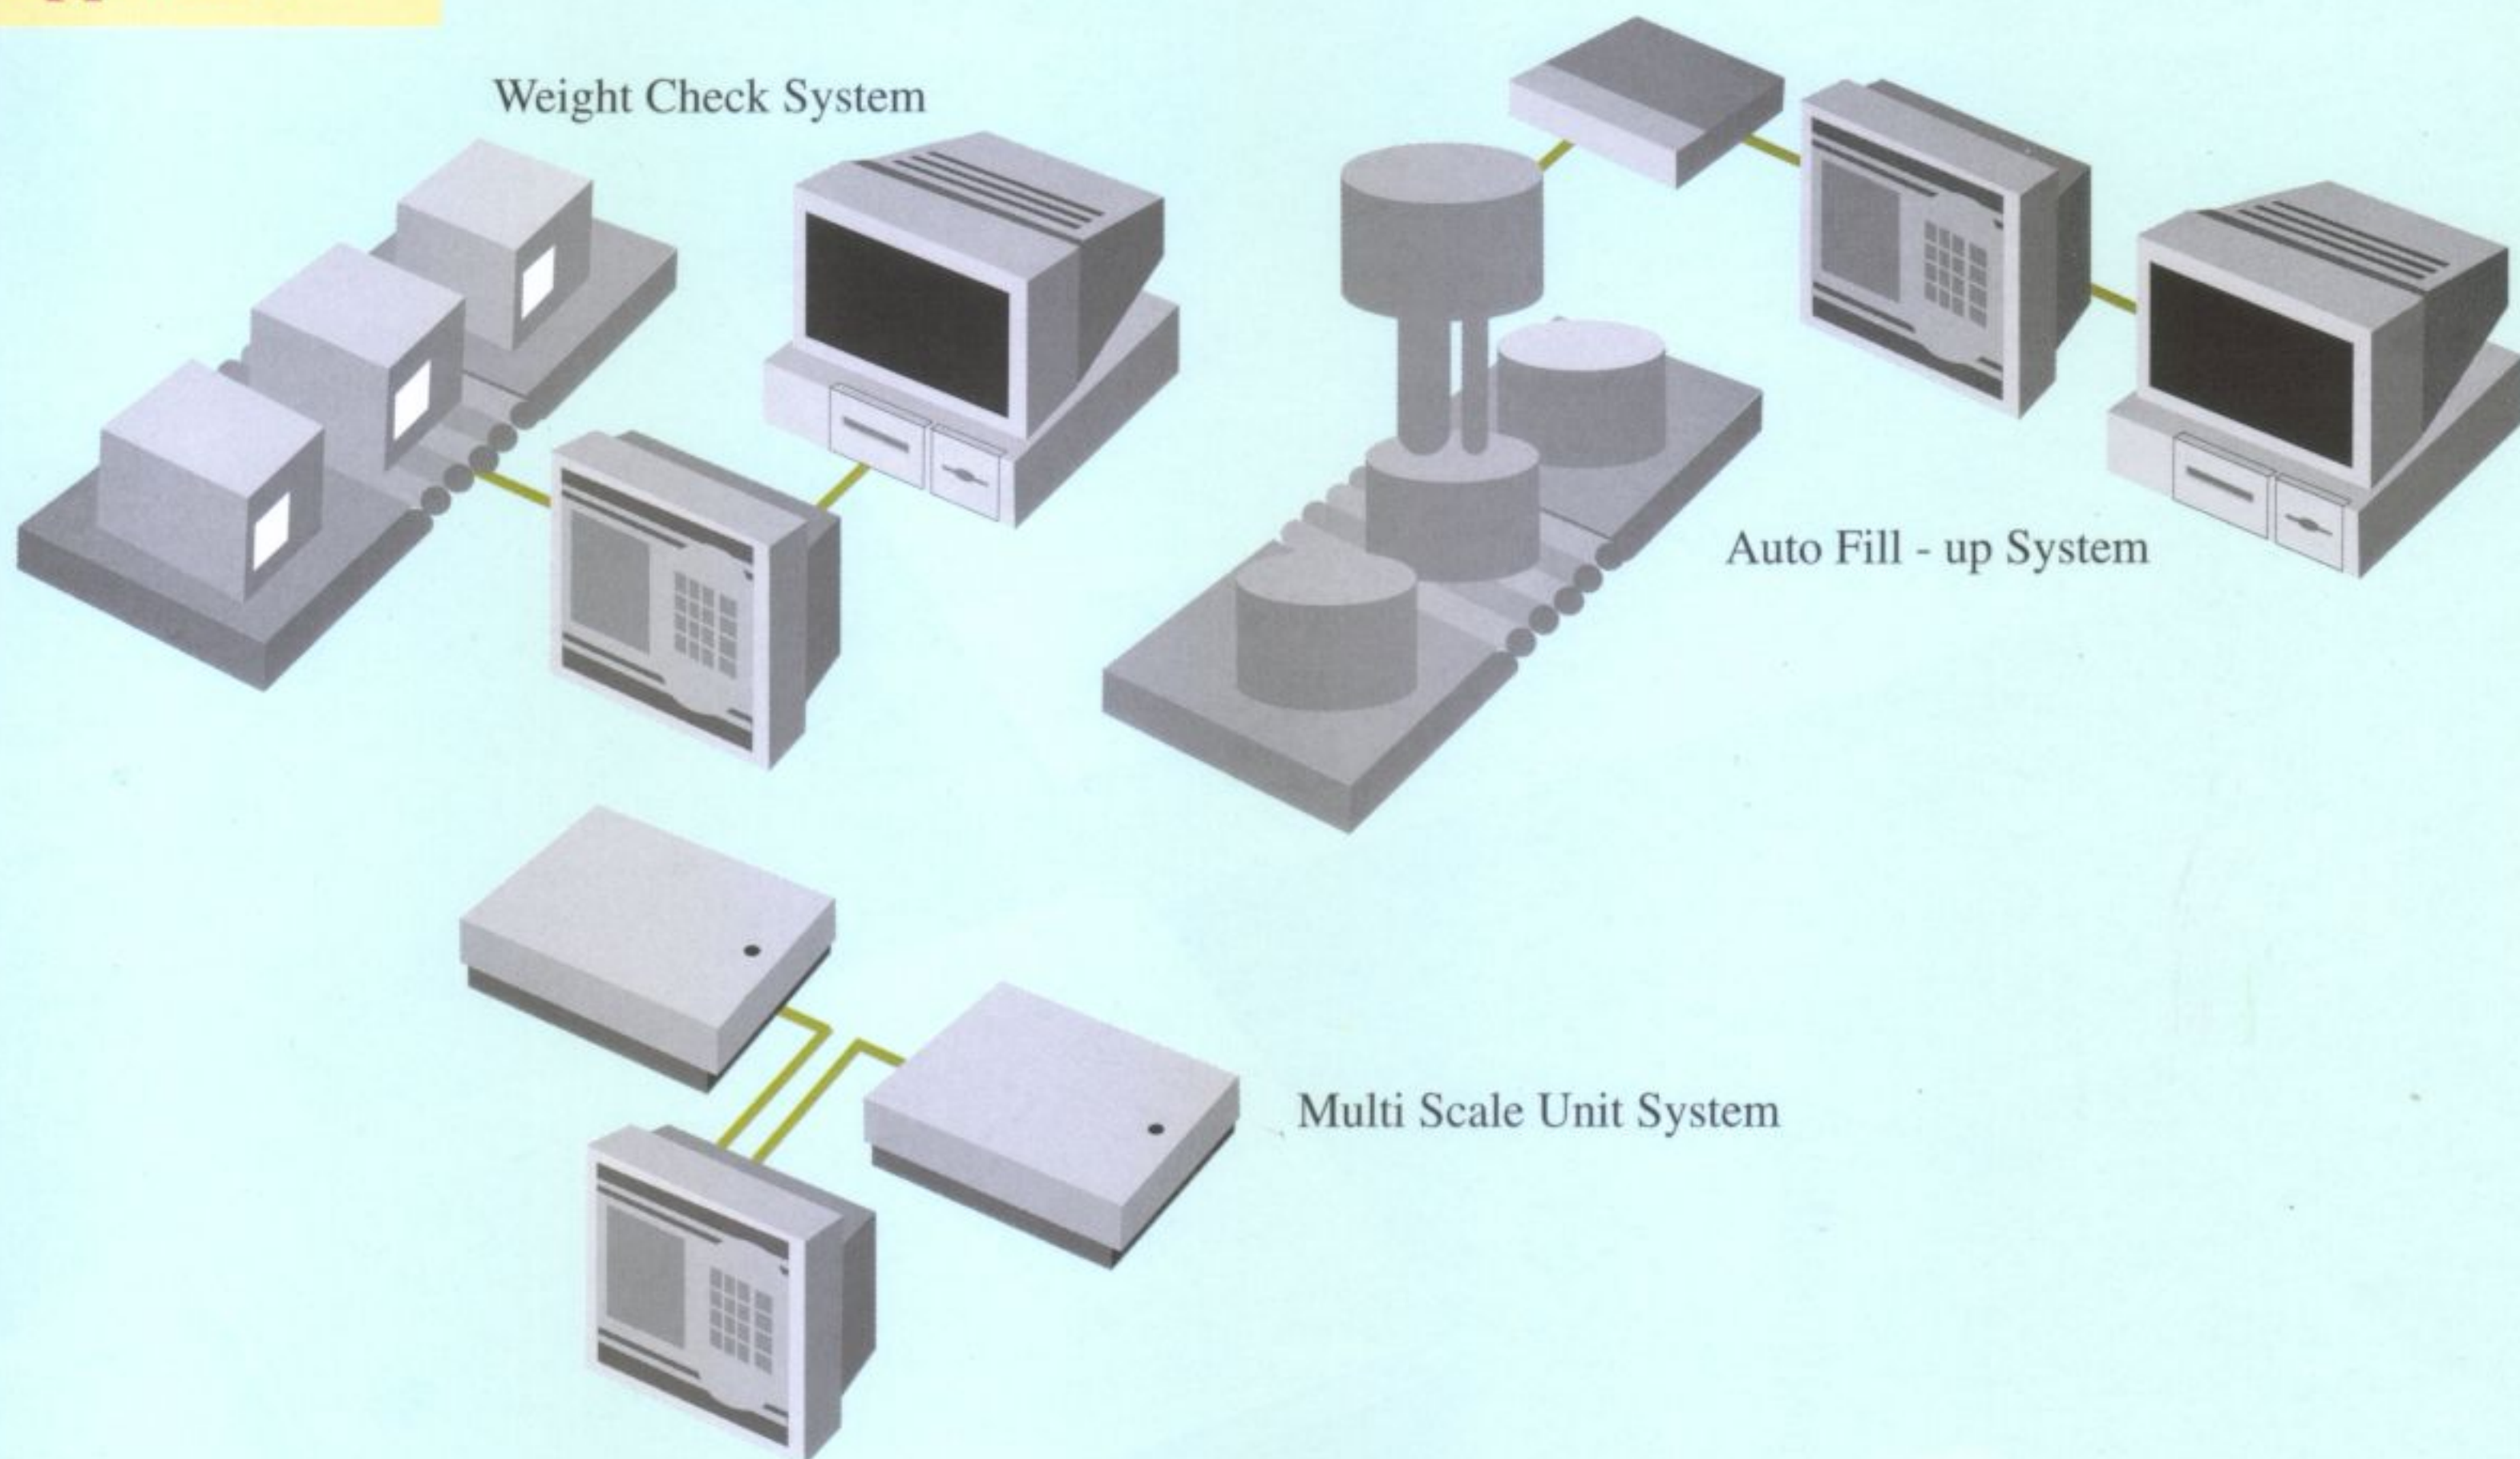

im-7000

"IM 7000 Information Multi-Scale"

Weight checker type
Blend type

- Very simple operation by direct touch to color touch panel screen !
- Quick call up of product information for quick operation
- Quick check of production result by PC
- Memory expansion by memory card (up to 16,000 items) available
- Wide range of scale capacity makes versatile operations possible

Application :

	Small Size				Standard Size							Medium Size		
Capacity:	60 g.	120 g.	300 g.	600 g.	1.2 kg.	3 kg.	6 kg.	12 kg.	30 kg.	60 kg.	120 kg.	60 kg.	150 kg.	300 kg.
Min. Grad:	0.01 g.	0.02 g.	0.05 g.	0.1 g.	0.2 g.	0.5 g.	1 g.	2 g.	5 g.	10 g.	20 g.	20 g.	50 g.	100 g.

	Large Size									
Capacity:	300 kg.	600 kg.	1t	1.5t	2t	3t	6t	15t	30t	60t
Min. Grad:	0.1 kg.	0.2 kg.	0.5 kg.	0.5 kg.	1 kg.	1 kg.	2 kg.	5 kg.	0.01t	0.02t